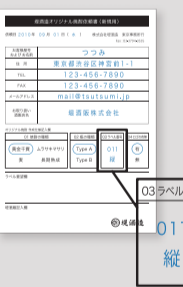

056 ■大札紙

057 ■大札紙

058 ■大札紙

059 ■大札紙

060 ■大札紙

お祝い用ラベルデザイン見本

ラベル寸法(単位:mm)

縦ラベルのご注文紙記入例

「061~080」のラベルは、86×68の縦ラベルもご用意しております。春夏秋冬シリーズのラベルについては、店舗様のロゴが横文字の場合、カタログのデザイン見本とデザインが異なる場合がございます。

ラベル番号欄に番号をご記入いただき、下側に「縦」とご記入ください。横ラベルの場合は、ラベル番号のみご記入ください。

横ラベル見本

縦ラベル見本

春夏秋冬シリーズ

季節毎にラベルを変えることのできる春夏秋冬のラベルデザインを「シンプル」と「華やか」の2種類からお選びいただけます。