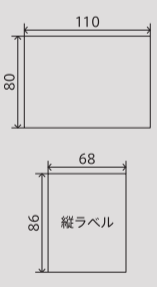

056 ■大札紙

057 ■大札紙

058 ■大札紙

059 ■大札紙

060 ■大札紙

お祝い用ラベルデザイン見本

ラベル寸法(単位:mm)

縦ラベルのご注文紙記入例

「061~080」のラベルは、86×68の縦ラベルもご用意しております。春夏秋冬シリーズのラベルについては、店舗様のロゴが横文字の場合、カタログのデザイン見本とデザインが異なる場合がございます。

ラベル番号欄に番号をご記入いただき、下側に「縦」とご記入ください。横ラベルの場合は、ラベル番号のみご記入ください。

横ラベル見本

縦ラベル見本

春夏秋冬シリーズ

季節毎にラベルを変えることのできる春夏秋冬のラベルデザインを「シンプル」と「華やか」の2種類からお選びいただけます。